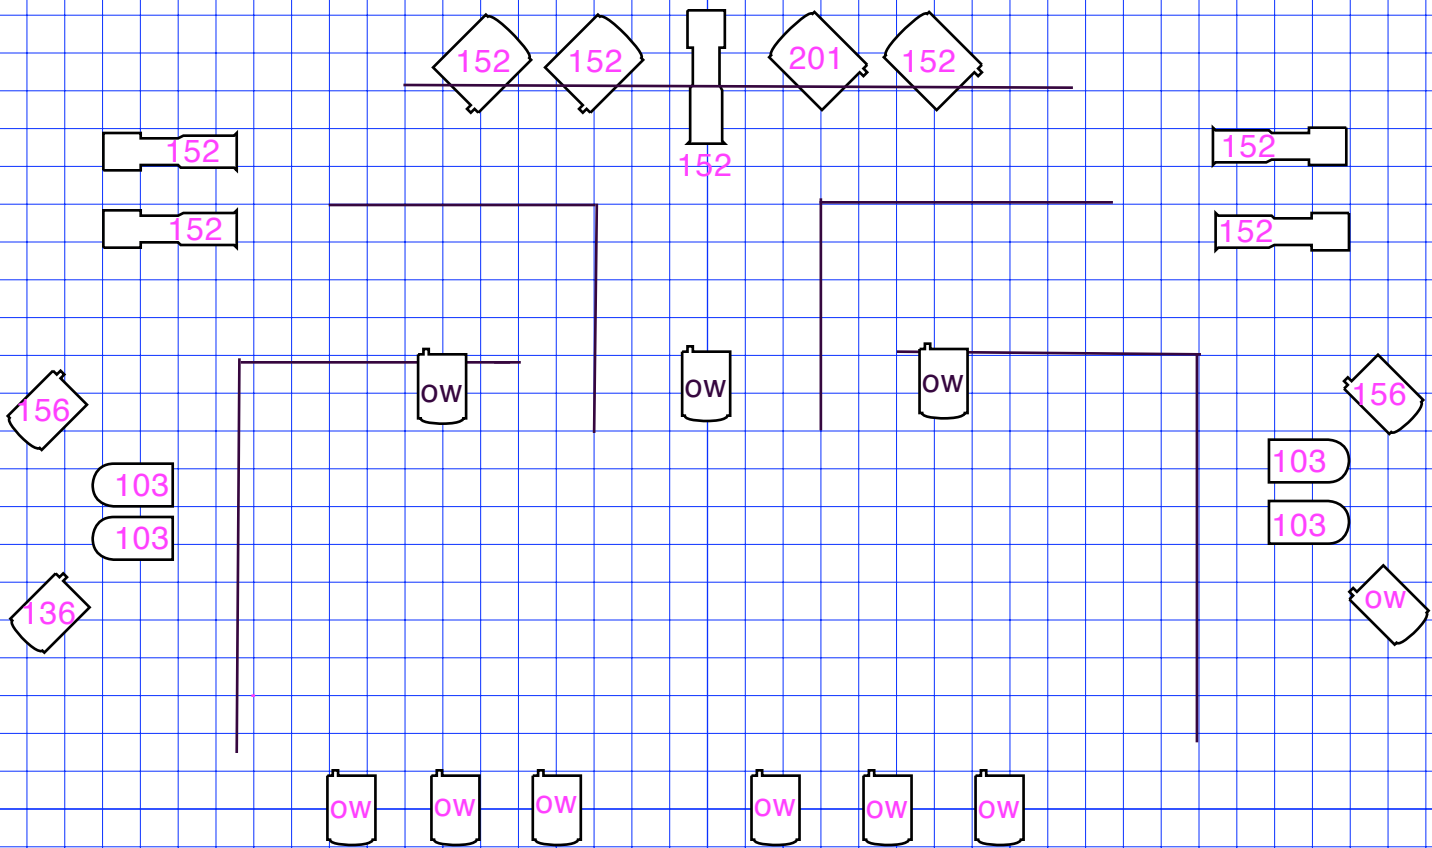

Lichtplan "het Echt Rotterdams Theater" productie "Inspecteur Vlijmscherp" seizoen 2010 - 2011

Legenda:

	PC 2 kW
	PC 1 kW
	Profielspot 1 kW
	Par64 narrow